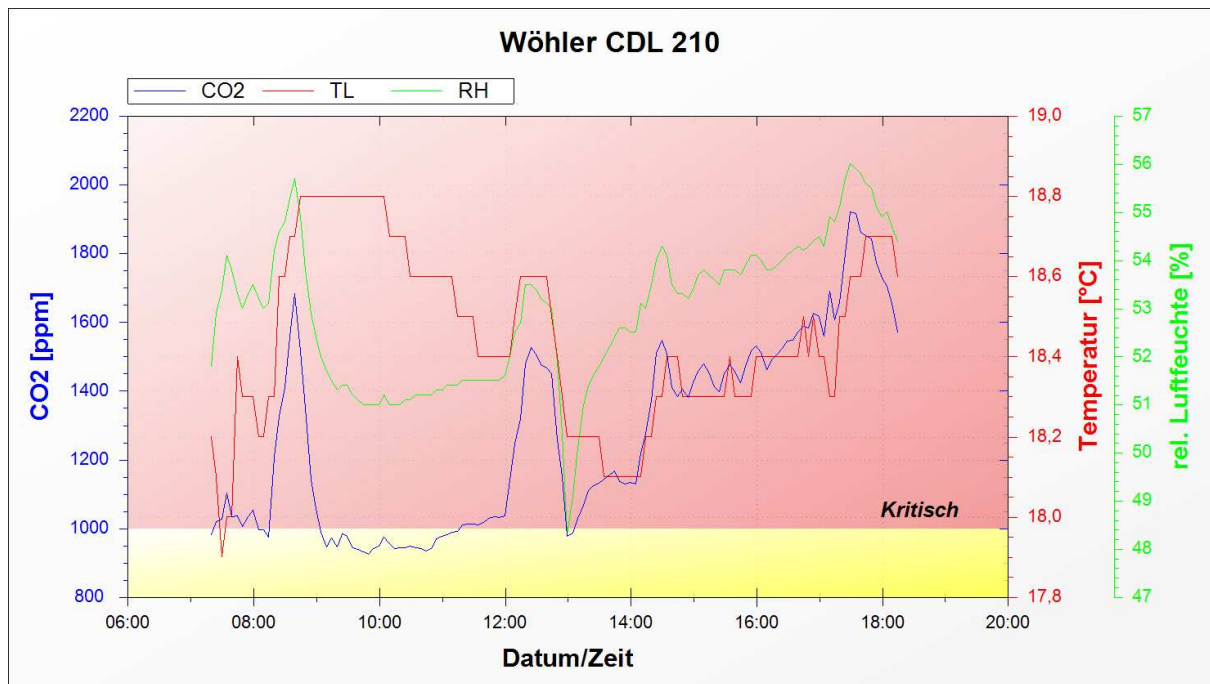

Protokoll

CO2 Messung

Startzeit: 4.5.2011 7:19:37
Endzeit: 4.5.2011 18:14:37
Lograte: 300 s
Messwerte: 132
Seriennummer: 12345678

Bemerkung: kancelář

Ort, Datum	Prüfer, Firma	Unterschrift / Stempel